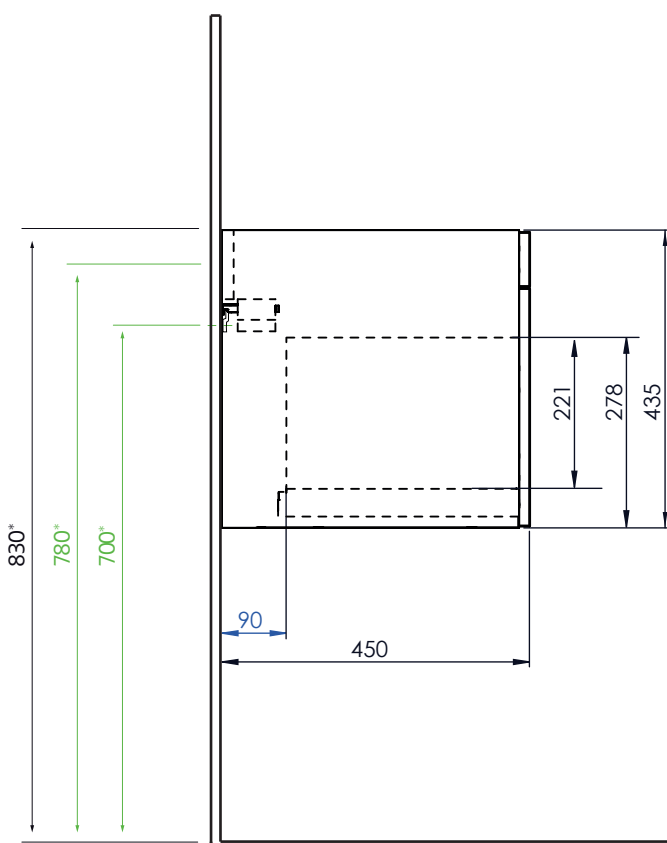

Hafa® GO 600, 800, 1000

Art.nr 1580010, 1580011, 1580012, 580020, 1580021,
1580022, 1580030, 1580031, 1580032

	600	800	1000
A	600	800	1000
B	568	768	968
C	533	733	933
D	455	655	855
E	526	726	926

[mm]

TOP

SIDE