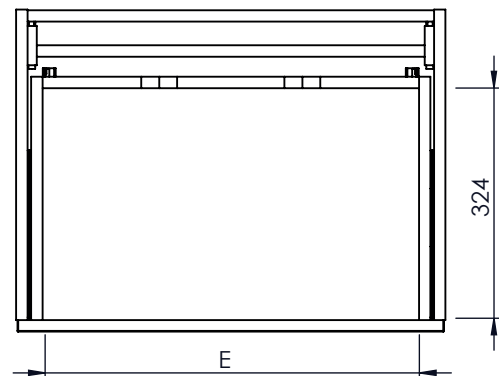

Hafa® GO 600, 800, 1000

Art.nr 1580010, 1580011, 1580012, 580020, 1580021,
1580022, 1580030, 1580031, 1580032

	600	800	1000
A	600	800	1000
B	568	768	968
C	533	733	933
D	455	655	855
E	526	726	926

[mm]

TOP

SIDE