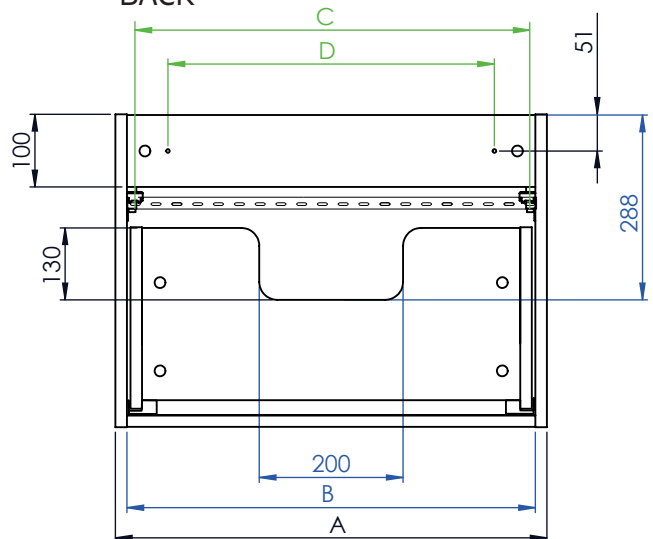

Hafa® GO 600, 800, 1000

Art.nr 1580010, 1580011, 1580012, 580020, 1580021,
1580022, 1580030, 1580031, 1580032

	600	800	1000
A	600	800	1000
B	568	768	968
C	533	733	933
D	455	655	855
E	526	726	926

[mm]

BACK

2021-11-05

* (SE) Rekommendation (DK) Anbefale (NO) Anbefale (FI) Suositus (GB) Recommendation